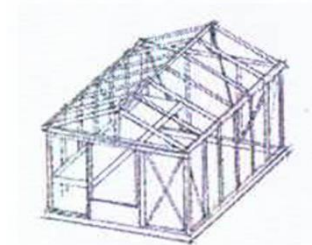

Gewächshaus EK

Breite 1.61 m

Rinnenhöhe 2.01 m Firsthöhe 2.40 m
mit 1 Flügeltüre, 1 Dachfenster
4 mm Glas in den Stehwänden,
8 mm Polycarbonat-Platten im Dach

Mehrpreis für 8 mm
Polycarbonat-Platten in den
Stehwänden

Länge	2.36 m	1'870.-	310.-
Länge	3.09 m	2'170.-	370.-
Länge	3.82 m	2'470.-	430.-

Gewächshaus EW

Breite 2.36 m

Rinnenhöhe 1.81 m Firsthöhe 2.41 m
mit 1 Schiebetüre über 1 Feld
4 mm Glas in den Stehwänden, 8 mm Polycarbonat-Platten im Dach

Mehrpreis für 8 mm
Polycarbonat-Platten in den
Stehwänden

Länge	2.36 m	2'390.-	485.-
mit 2 Dachfenstern			
Länge	3.09 m	2'750.-	585.-
mit 2 Dachfenstern			
Länge	3.82 m	3'090.-	680.-
mit 2 Dachfenstern			
Länge	4.57 m	3'540.-	780.-
mit 3 Dachfenstern			
Länge	5.30 m	3'890.-	880.-
mit 3 Dachfenstern			
Länge	6.04 m	4'340.-	980.-
mit 4 Dachfenstern			