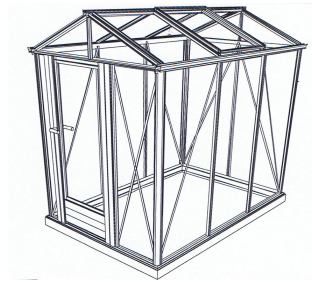

Gewächshaus EK

Breite 1.61 m

Rinnenhöhe 2.01 m Firsthöhe 2.40 m
mit 1 Flügeltüre, 1 Dachfenster
4 mm Glas in den Stehwänden,
8 mm Polycarbonat-Platten im Dach

Mehrpreis für 8 mm
Polycarbonat-Platten in den
Stehwänden

Länge	2.36 m	1'870.-	310.-
Länge	3.09 m	2'170.-	370.-
Länge	3.82 m	2'470.-	430.-

Gewächshaus EW

Breite 2.36 m

Rinnenhöhe 1.81 m Firsthöhe 2.41 m
mit 1 Schiebetüre über 1 Feld
4 mm Glas in den Stehwänden, 8 mm Polycarbonat-Platten im Dach

Mehrpreis für 8 mm
Polycarbonat-Platten in den
Stehwänden

Länge	2.36 m	2'390.-	485.-
mit 2 Dachfenstern			
Länge	3.09 m	2'750.-	585.-
mit 2 Dachfenstern			
Länge	3.82 m	3'090.-	680.-
mit 2 Dachfenstern			
Länge	4.57 m	3'540.-	780.-
mit 3 Dachfenstern			
Länge	5.30 m	3'890.-	880.-
mit 3 Dachfenstern			
Länge	6.04 m	4'340.-	980.-
mit 4 Dachfenstern			

mit 1 Schiebetüre über 1 Feld

4 mm Glas in den Stehwänden, 8 mm Polycarbonat-Platten im Dach

Mehrpreis für 8 mm
Polycarbonat-Platten in den
Stehwänden

Länge	3.09 m	3'130.-	695.-
mit 2 Dachfenstern			
Länge	3.82 m	3'530.-	815.-
mit 2 Dachfenstern			
Länge	4.57 m	4'030.-	935.-
mit 3 Dachfenstern			
Länge	5.30 m	4'430.-	1'055.-
mit 3 Dachfenstern			
Länge	6.04 m	4'930.-	1'175.-
mit 4 Dachfenstern			