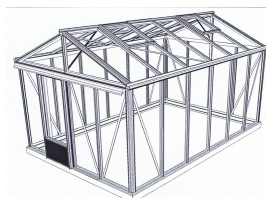

Länge	2.36 m	1'870.-	310.-
Länge	3.09 m	2'170.-	370.-
Länge	3.82 m	2'470.-	430.-

Gewächshaus EW

Breite 2.36 m

Rinnenhöhe 1.81 m Firsthöhe 2.41 m
mit 1 Schiebetüre über 1 Feld
4 mm Glas in den Stehwänden, 8 mm Polycarbonat-Platten im Dach

Mehrpreis für 8 mm
Polycarbonat-Platten in den
Stehwänden

Länge	2.36 m	2'390.-	485.-
mit 2 Dachfenstern			
Länge	3.09 m	2'750.-	585.-
mit 2 Dachfenstern			
Länge	3.82 m	3'090.-	680.-
mit 2 Dachfenstern			
Länge	4.57 m	3'540.-	780.-
mit 3 Dachfenstern			
Länge	5.30 m	3'890.-	880.-
mit 3 Dachfenstern			
Länge	6.04 m	4'340.-	980.-
mit 4 Dachfenstern			

Erhöhte Ausführung

Rinnenhöhe 2.01 m Firsthöhe 2.61 m + 10%

Andere Abmessungen auf Anfrage.

Preise inkl. 7,7% MWSt

11.03.2019

Gewächshaus EX

Breite 3.09 m

Rinnenhöhe 1.81 m Firsthöhe 2.50 m

mit 1 Schiebetüre über 1 Feld

4 mm Glas in den Stehwänden, 8 mm Polycarbonat-Platten im Dach

Mehrpreis für 8 mm
Polycarbonat-Platten in den
Stehwänden

Länge	3.09 m	3'130.-	695.-
mit 2 Dachfenstern			
Länge	3.82 m	3'530.-	815.-
mit 2 Dachfenstern			
Länge	4.57 m	4'030.-	935.-
mit 3 Dachfenstern			
Länge	5.30 m	4'430.-	1'055.-
mit 3 Dachfenstern			
Länge	6.04 m	4'930.-	1'175.-
mit 4 Dachfenstern			