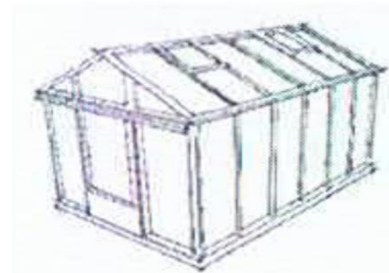

Rinnenhöhe 2.01 m Firsthöhe 2.56 m
mit 1 Schiebetüre über 1 Feld, abschliessbar
Verglasung mit 16 mm Polycarbonat-Platten

		Mehrpreis für 14 mm Isolierglas in den Stehwänden	Lackierung nach Wahl	
Länge	3.10 m	5'980.-	660.-	1'740.-
mit 2 Dachfenstern				
Länge	4.09 m	7'080.-	770.-	2'020.-
mit 2 Dachfenstern				
Länge	5.08 m	8'180.-	880.-	2'290.-
mit 3 Dachfenstern				
Länge	6.07 m	9'280.-	990.-	2'570.-
mit 3 Dachfenstern				

Gewächshaus ET

Breite 3.10 m

Rinnenhöhe 2.01 m Firsthöhe 2.70 m
mit 1 Schiebetüre über 1 Feld, abschliessbar
Verglasung mit 16 mm Polycarbonat-Platten

		Mehrpreis für 14 mm Isolierglas in den Stehwänden	Lackierung nach Wahl	
Länge	3.10 m	6'330.-	760.-	1'870.-
mit 2 Dachfenstern				
Länge	4.09 m	7'430.-	870.-	2'145.-
mit 2 Dachfenstern				
Länge	5.08 m	8'530.-	980.-	2'420.-
mit 3 Dachfenstern				
Länge	6.07 m	9'630.-	1'090.-	2'695.-
mit 3 Dachfenstern				