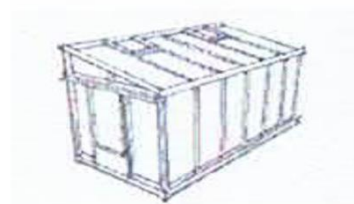

### Tiefe 1.56 m

Rinnenhöhe 1.81 m Firsthöhe 2.17 m

mit 1 Schiebetüre über 1 Feld

4 mm Glas in den Stehwänden, 8 mm Polycarbonat-Platten im Dach

Mehrpreis für 8 mm  
Polycarbonat-Platten in den  
Stehwänden

Erhöhte Ausführung

Rinnenhöhe 2.01 m Firsthöhe 2.37 m

+ 10%

**Andere Abmessungen auf Anfrage.**

Preise inkl. 7,7% MWSt

Transport- und Montagekosten auf Anfrage.

08.03.2019

### Tiefe 2.33 m

Rinnenhöhe 1.81 m Firsthöhe 2.32 m

mit 1 Schiebetüre über 1 Feld

4 mm Glas in den Stehwänden, 8 mm Polycarbonat-Platten im Dach

Mehrpreis für 5 mm ESG  
Sicherheitsglas im Dach

Länge	3.09 m	<b>3'230.-</b>	<b>280.-</b>
mit 1 Dachfenster			
Länge	3.82 m	<b>3'700.-</b>	<b>350.-</b>
mit 2 Dachfenstern			
Länge	4.57 m	<b>4'170.-</b>	<b>420.-</b>
mit 2 Dachfenstern			
Länge	5.30 m	<b>4'650.-</b>	<b>490.-</b>
mit 2 Dachfenstern			
Länge	6.04 m	<b>5'120.-</b>	<b>560.-</b>
mit 3 Dachfenstern			
Erhöhte Ausführung			
Rinnenhöhe 2.01 m	Firsthöhe 2.52 m	+ 10%	