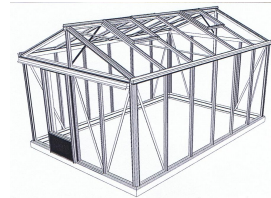

Länge	2.36 m	1'870.-	310.-
Länge	3.09 m	2'170.-	370.-
Länge	3.82 m	2'470.-	430.-

Gewächshaus EW

Breite 2.36 m

Rinnenhöhe 1.81 m Firsthöhe 2.41 m
mit 1 Schiebetüre über 1 Feld
4 mm Glas in den Stehwänden,
8 mm Polycarbonat-Platten im Dach

Mehrpreis für 8 mm
Polycarbonat-Platten in den
Stehwänden

Länge	2.36 m	2'390.-	485.-
mit 2 Dachfenstern			
Länge	3.09 m	2'750.-	585.-
mit 2 Dachfenstern			
Länge	3.82 m	3'090.-	680.-
mit 2 Dachfenstern			
Länge	4.57 m	3'540.-	780.-
mit 3 Dachfenstern			
Länge	5.30 m	3'890.-	880.-
mit 3 Dachfenstern			
Länge	6.04 m	4'340.-	980.-
mit 4 Dachfenstern			

Erhöhte Ausführung

Rinnenhöhe 2.01 m Firsthöhe 2.61 m + 10%

Schiebetüre über 1 Feld	380.-
Schiebetüre über 2 Felder	520.-
Doppelschiebetüre	760.-
automatischer Dachlüftungöffner	105.-
Gewächshausheizlüfter 220V mit Thermostat	325.-

Andere Abmessungen auf Anfrage.

Preise inkl. 7,7% MWSt

Gewächshaus EX

Breite 3.09 m

Rinnenhöhe 1.81 m Firsthöhe 2.50 m
mit 1 Schiebetüre über 1 Feld
4 mm Glas in den Stehwänden,
8 mm Polycarbonat-Platten im Dach