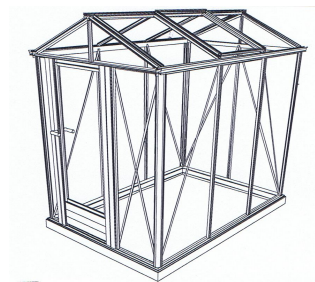

Gewächshaus EK

Breite 1.61 m

Rinnenhöhe 2.01 m Firsthöhe 2.40 m
mit 1 Flügeltüre, 1 Dachfenster
4 mm Glas in den Stehwänden,
8 mm Polycarbonat-Platten im Dach

Mehrpreis für 8 mm
Polycarbonat-Platten in den
Stehwänden

Länge	2.36 m	1'870.-	310.-
Länge	3.09 m	2'170.-	370.-
Länge	3.82 m	2'470.-	430.-

Gewächshaus EW

Breite 2.36 m

Rinnenhöhe 1.81 m Firsthöhe 2.41 m
mit 1 Schiebetüre über 1 Feld
4 mm Glas in den Stehwänden,
8 mm Polycarbonat-Platten im Dach

Mehrpreis für 8 mm
Polycarbonat-Platten in den
Stehwänden

Länge	2.36 m	2'390.-	485.-
mit 2 Dachfenstern			
Länge	3.09 m	2'750.-	585.-
mit 2 Dachfenstern			
Länge	3.82 m	3'090.-	680.-
mit 2 Dachfenstern			
Länge	4.57 m	3'540.-	780.-
mit 3 Dachfenstern			
Länge	5.30 m	3'890.-	880.-
mit 3 Dachfenstern			
Länge	6.04 m	4'340.-	980.-
mit 4 Dachfenstern			

Andere Abmessungen auf Anfrage.

Preise inkl. 7,7% MWSt

Gewächshaus EX

Breite 3.09 m

Rinnenhöhe 1.81 m Firsthöhe 2.50 m
mit 1 Schiebetüre über 1 Feld
4 mm Glas in den Stehwänden,
8 mm Polycarbonat-Platten im Dach