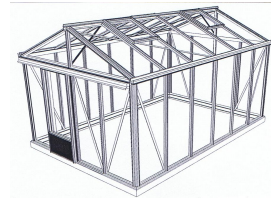

Gewächshaus EX

Breite 3.09 m

Rinnenhöhe 1.81 m Firsthöhe 2.50 m
mit 1 Schiebetüre über 1 Feld
4 mm Glas in den Stehwänden,
8 mm Polycarbonat-Platten im Dach

Mehrpreis für 8 mm
Polycarbonat-Platten
in den Stehwänden

Länge 3.09 m mit 2 Dachfenstern	3'130.-	695.-
Länge 3.82 m mit 2 Dachfenstern	3'530.-	815.-
Länge 4.57 m mit 3 Dachfenstern	4'030.-	935.-
Länge 5.30 m mit 3 Dachfenstern	4'430.-	1'055.-
Länge 6.04 m mit 4 Dachfenstern	4'930.-	1'175.-

Erhöhte Ausführung
Rinnenhöhe 2.01 m Firsthöhe 2.70 m + 10%

Gewächshaus EP

Breite 4.57 m

Rinnenhöhe 1.81 m Firsthöhe 2.95 m
mit 1 Schiebetüre über 2 Felder
4 mm Glas in den Stehwänden,
8 mm Polycarbonat-Platten im Dach