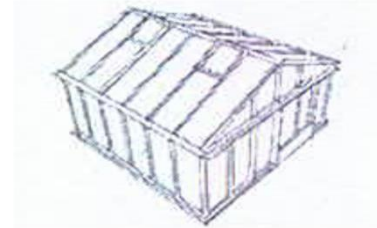

Mehrpreis für 8 mm
Polycarbonat-Platten
in den Stehwänden

Länge 4.57 m mit 3 Dachfenstern	8'090.-	935.-
Länge 5.30 m mit 3 Dachfenstern	9'230.-	1'090.-
Länge 6.04 m mit 5 Dachfenstern	10'380.-	1'245.-

Erhöhte Ausführung
Rinnenhöhe 2.01 m Firsthöhe 3.10 m + 10%

Schiebetüre über 1 Feld	380.-
Schiebetüre über 2 Felder	520.-
Doppelschiebetüre	760.-
automatischer Dachlüftungöffner	105.-
Gewächshausheizlüfter 220V mit Thermostat	325.-

Andere Abmessungen auf Anfrage.

Preise inkl. 7,7% MWSt

11.03.2019