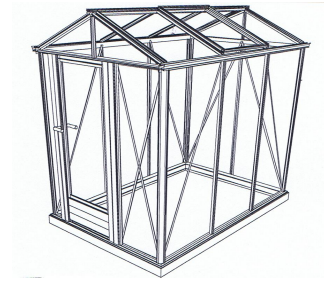

### Breite 1.61 m

Rinnenhöhe 2.01 m Firsthöhe 2.40 m  
mit 1 Flügeltüre, 1 Dachfenster  
4 mm Glas in den Stehwänden,  
8 mm Polycarbonat-Platten im Dach

Mehrpreis für 8 mm  
Polycarbonat-Platten in den  
Stehwänden

### Breite 2.36 m

Rinnenhöhe 1.81 m Firsthöhe 2.41 m  
mit 1 Schiebetüre über 1 Feld  
4 mm Glas in den Stehwänden,  
8 mm Polycarbonat-Platten im Dach

Mehrpreis für 8 mm  
Polycarbonat-Platten in den  
Stehwänden