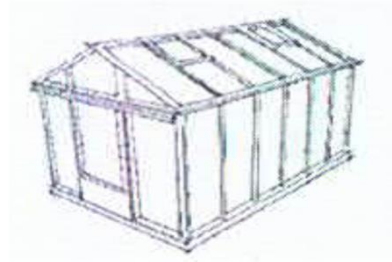

Gewächshaus ET

Breite 2.36 m

Rinnenhöhe 2.01 m Firsthöhe 2.56 m
mit 1 Schiebetüre über 1 Feld, abschliessbar
Verglasung mit 16 mm Polycarbonat-Platten

			Mehrpreis für 14 mm Isolierglas in den Stehwänden	Lackierung nach Wahl
Länge 3.10 m mit 2 Dachfenstern	5'980.-		660.-	1'740.-
Länge 4.09 m mit 2 Dachfenstern	7'080.-		770.-	2'020.-
Länge 5.08 m mit 3 Dachfenstern	8'180.-		880.-	2'290.-
Länge 6.07 m mit 3 Dachfenstern	9'280.-		990.-	2'570.-

Gewächshaus ET

Breite 3.10 m

Rinnenhöhe 2.01 m Firsthöhe 2.70 m
mit 1 Schiebetüre über 1 Feld, abschliessbar
Verglasung mit 16 mm Polycarbonat-Platten