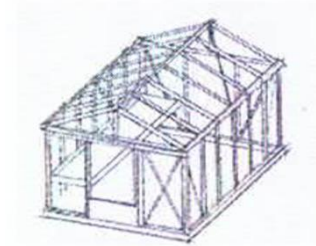

Mehrpreis für 8 mm
Polycarbonat-Platten in den
Stehwänden

Länge	2.36 m	2'390.-	485.-
mit 2 Dachfenstern			
Länge	3.09 m	2'750.-	585.-
mit 2 Dachfenstern			
Länge	3.82 m	3'090.-	680.-
mit 2 Dachfenstern			
Länge	4.57 m	3'540.-	780.-
mit 3 Dachfenstern			
Länge	5.30 m	3'890.-	880.-
mit 3 Dachfenstern			
Länge	6.04 m	4'340.-	980.-
mit 4 Dachfenstern			

Erhöhte Ausführung

Rinnenhöhe 2.01 m Firsthöhe 2.61 m + 10%

Schiebetüre über 1 Feld	380.-
Schiebetüre über 2 Felder	520.-
Doppelschiebetüre	760.-
automatischer Dachlüftungöffner	105.-
Gewächshausheizlüfter 220V mit Thermostat	325.-

Andere Abmessungen auf Anfrage.

Preise inkl. 7,7% MWSt